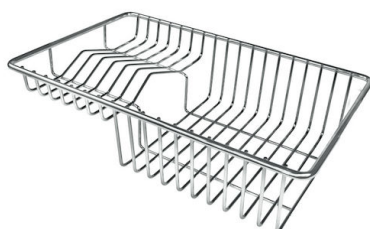

VASCA A RAGGIO STRETTO

Vasche con forme squadrate dal design moderno e con aumentata capienza. Per un'estetica minimal coniugata con la massima praticità.

VASCA PROFONDA

Vasche che raggiungono una profondità importante, oltre i 20 cm, grazie alla evoluta tecnologia produttiva, che offrono grande capienza e praticità in tutte le operazioni di lavaggio.

DETTAGLI

Bordo Installazione

Q4 (Bordo 4 mm)

Finitura

Spazzolato Foster

Texture	Spazzolato
Materiale	Acciaio inox AISI 304
Base	80 cm
Dimensioni	1160x500 mm
Dotazioni standard	Ganci di fissaggio, guarnizione, piletta, troppo-pieno e sifone, Imballo in scatola
Fori Mixer	1 foro di serie
Foro incasso	1140x480 mm
Gocciolatoio	Si
Larghezza	116 cm
Misura vasca	340x400mm
Numero vasche	2 vasche
Piletta	Piletta 3,5"

DATI TECNICI

GALLERIA FOTOGRAFICA

ACCESSORI OPZIONALI

Cestello inox
8611 000

Cestello portapiatti inox
8100 303
* solo in abbinamento con l'accessorio
8644 101

Cestello portapiatti inox
8100 201

Tagliere in cristallo
8633 300

Tagliere in cristallo
8631 300

Tagliere in HPDE
8657 001

Tagliere scorrevole in legno Iroko
8643 000

Tagliere Twin in HDPE
8644 101

Vaschetta bianca
8153 100

Kit grattugia con supporto per anello e vassoio di raccolta alimenti