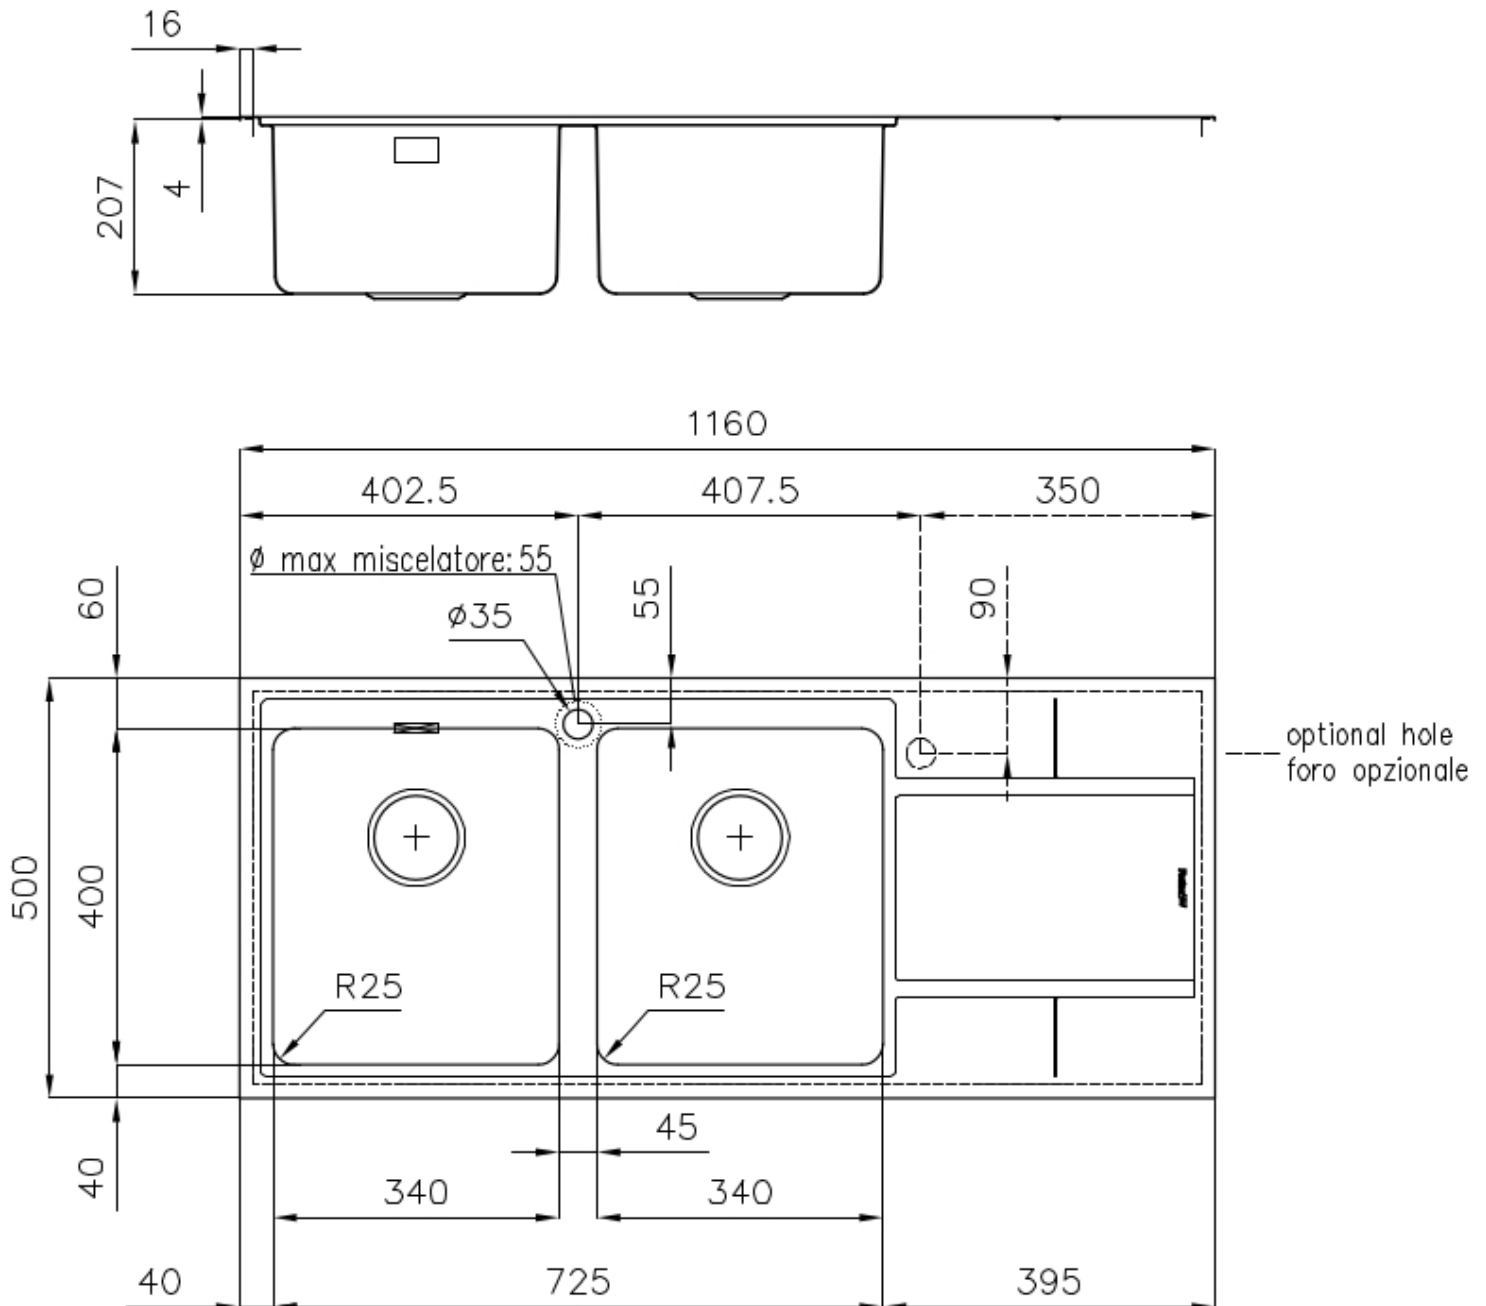

DATI TECNICI